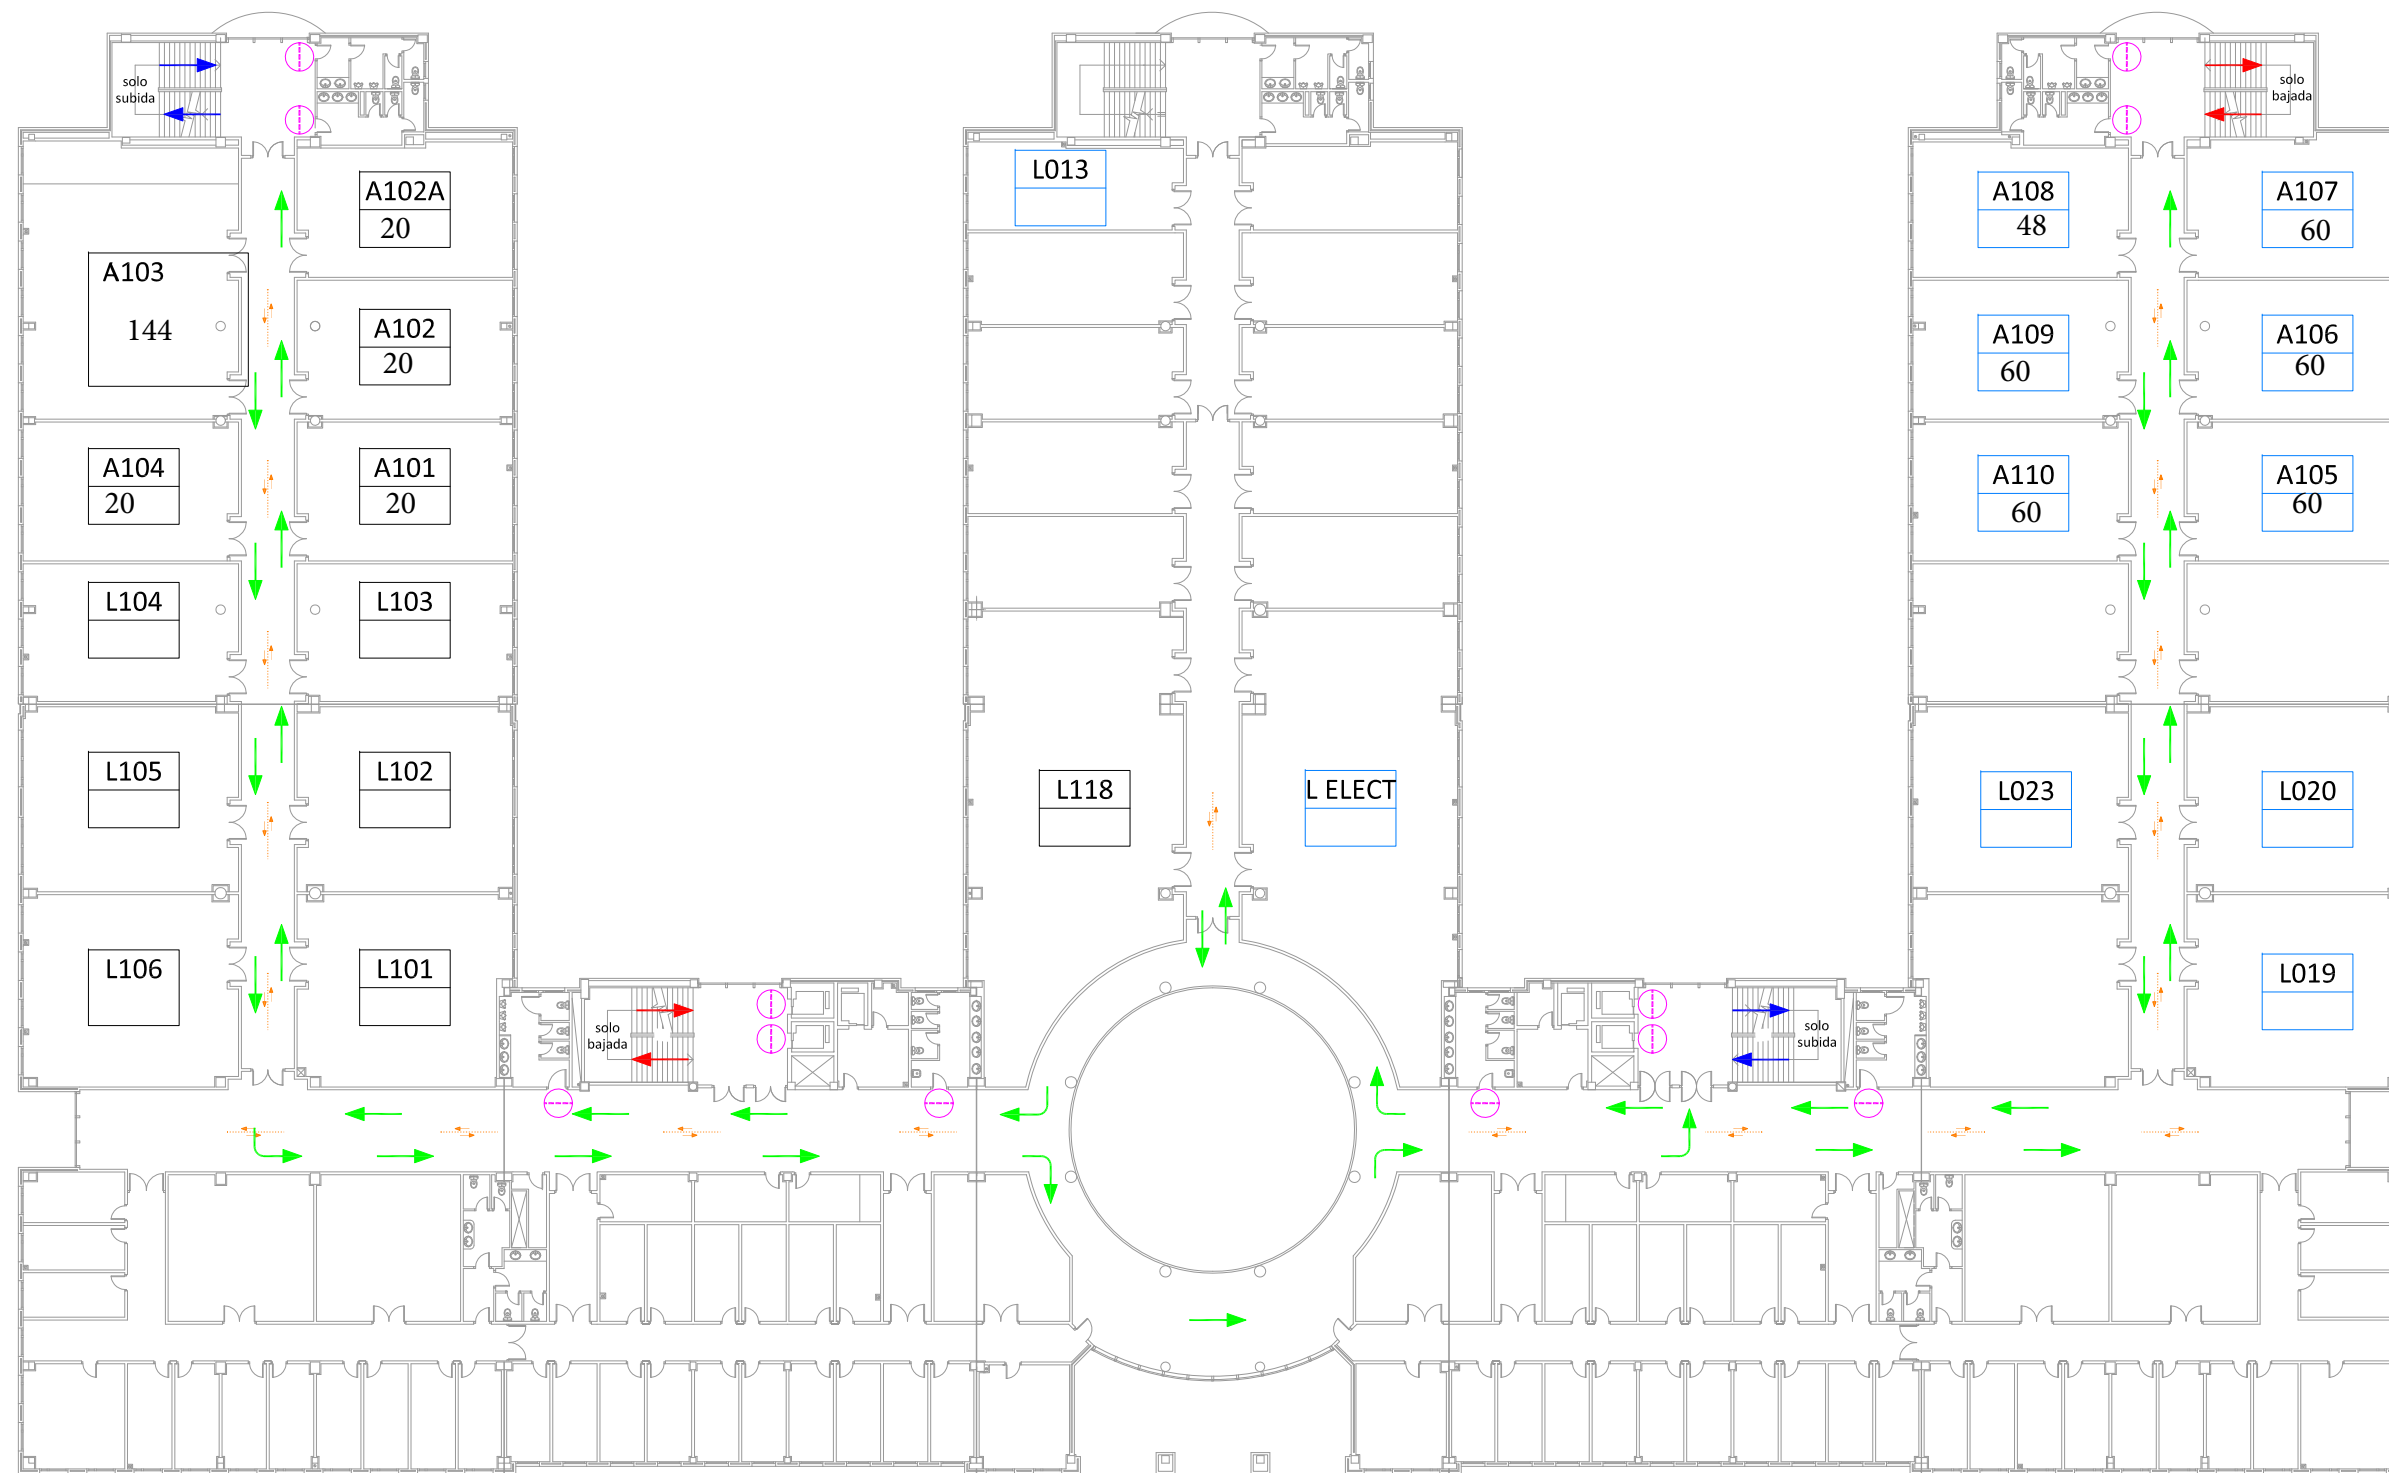

LEYENDA SEÑALIZACIÓN DE RECORRIDOS Y SEÑALIZACIÓN-COVID 19

ENTRADA A EDIFICIO / ESCALERA DE SUBIDA	
SALIDA DE EDIFICIO / ESCALERA DE BAJADA	
DIRECCIÓN SEGURA RECORRIDO	
SEÑAL INDICADORA RECORRIDO	
SEÑALIZACIÓN EN EL SUELO SEPARACIÓN 1,5 METROS	
BANDAS DE SEPARACIÓN DOBLE SENTIDO	
IDENTIFICADOR AULA INFORMÁTICA	
IDENTIFICADOR AULA TELECOMUNICACIONES	

MAPA DE ITINERARIOS Y ESPACIOS DOCENTES SEGUROS.
PLANTA BAJA

PLANTA BAJA

OCTUBRE 2020

**MAPA DE ITINERARIOS Y ESPACIOS DOCENTES SEGUROS.
PLANTA PRIMERA**

LEYENDA SEÑALIZACIÓN DE RECORRIDOS Y SEÑALIZACIÓN-COVID 19

ENTRADA A EDIFICIO / ESCALERA DE SUBIDA	
SALIDA DE EDIFICIO / ESCALERA DE BAJADA	
DIRECCIÓN SEGURA RECORRIDO	
SEÑAL INDICADORA RECORRIDO	
SEÑALIZACIÓN EN EL SUELO SEPARACIÓN 1,5 METROS	
BANDAS DE SEPARACIÓN DOBLE SENTIDO	
IDENTIFICADOR AULA INFORMÁTICA	
IDENTIFICADOR AULA TELECOMUNICACIONES	