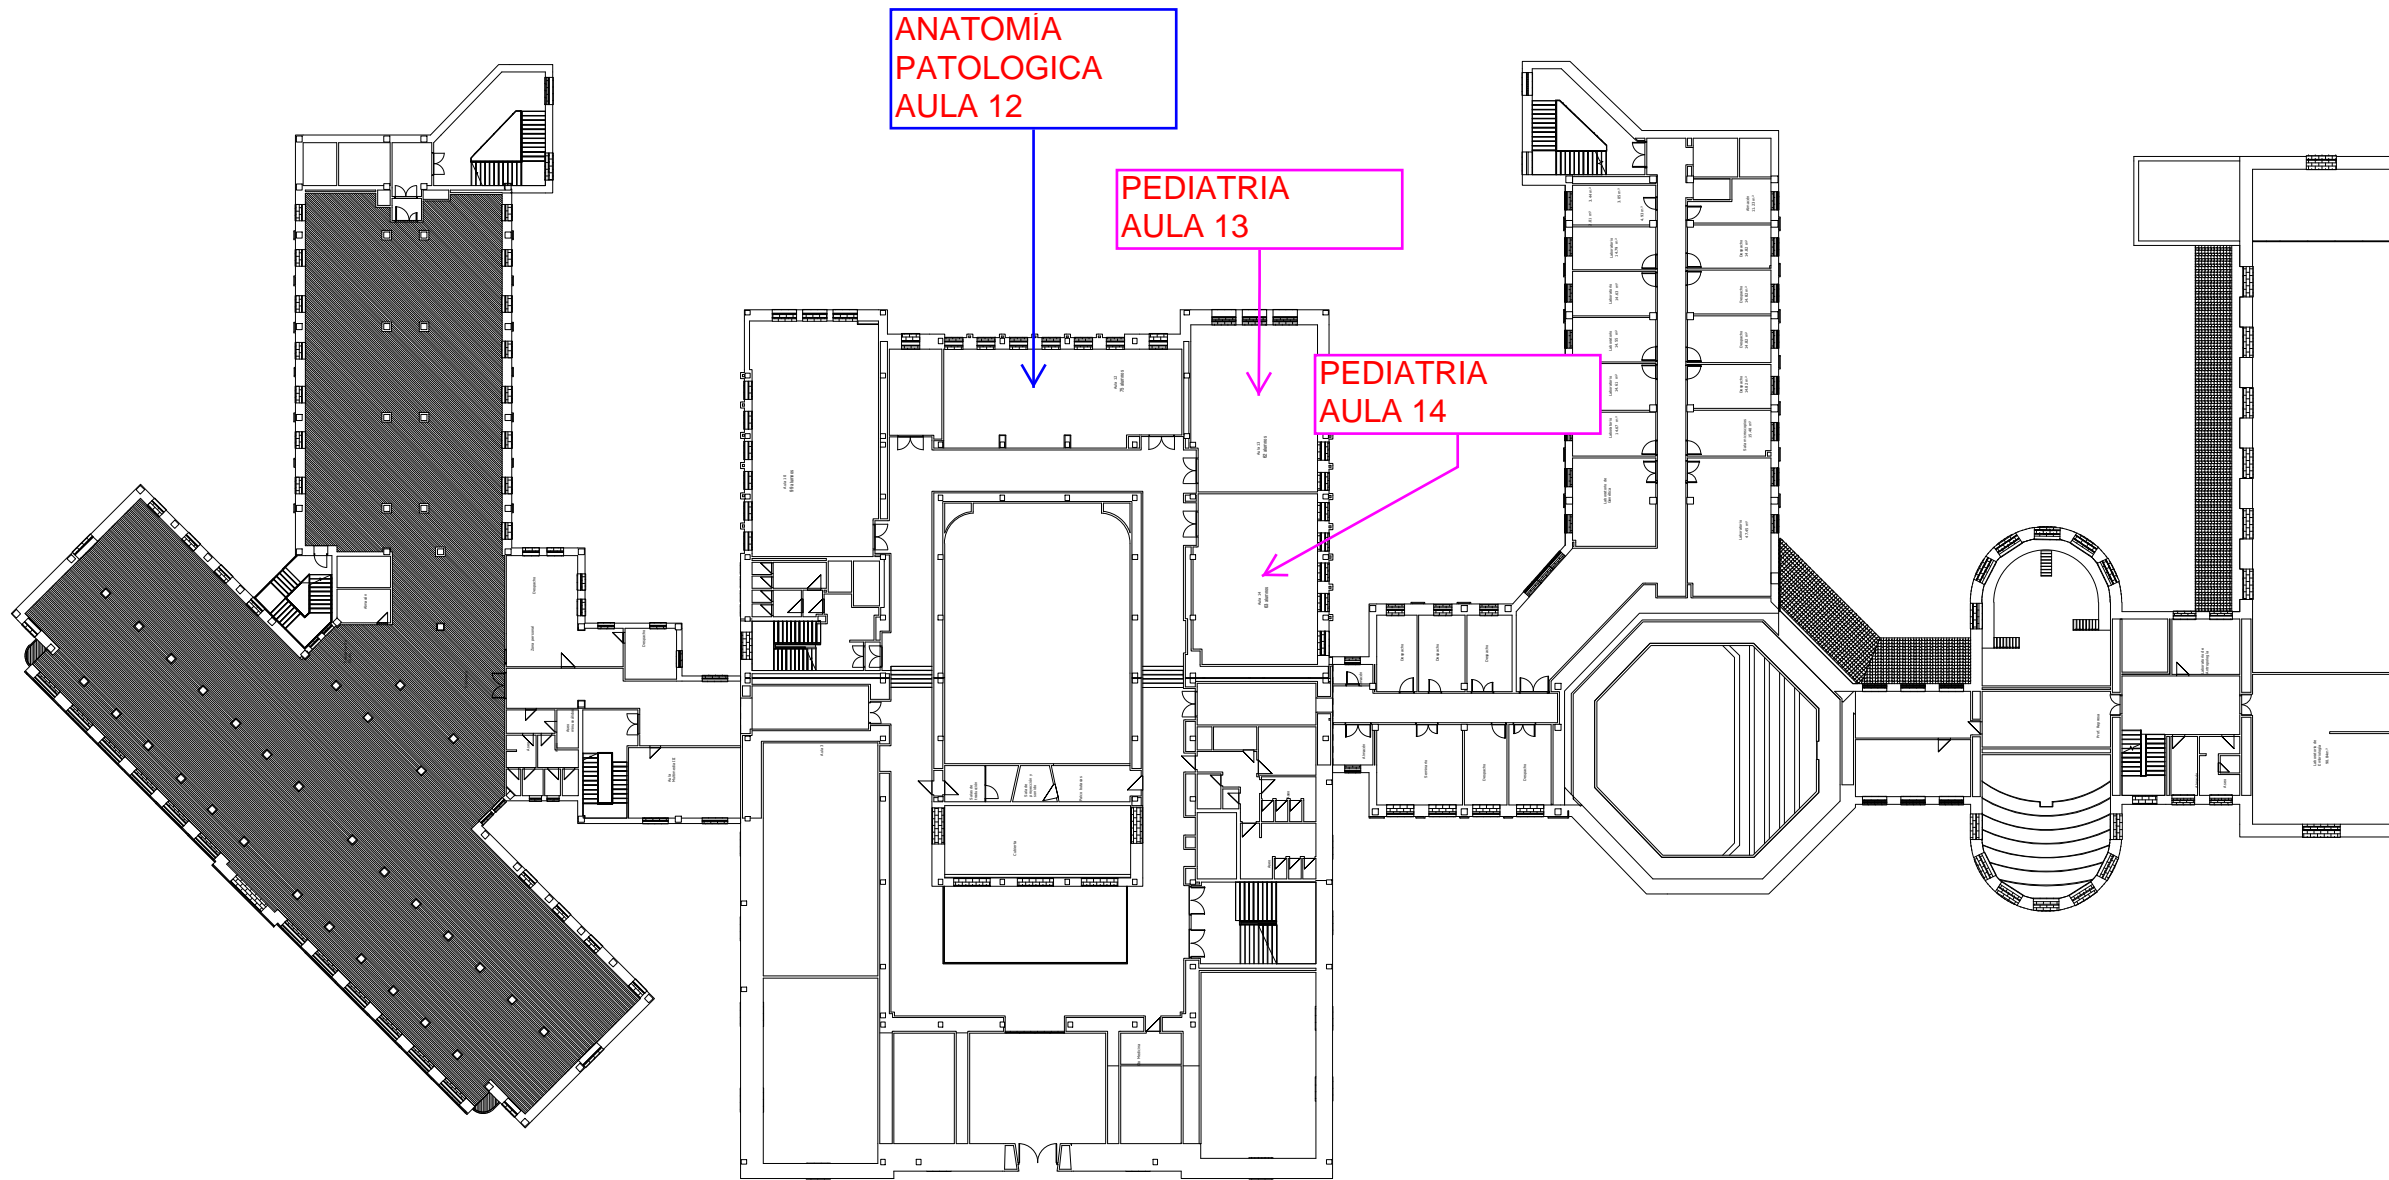

Universidad de Valladolid

Unidad Técnica de Arquitectura
Pz. Santa Cruz 6. 47002 983 423718

Zona Esgueva

va_2.15
Edificio de Ciencias de la Salud

noviembre 2023

PLANTA SÓTANO

E 1/500

Zona Esgueva

va_2.15
 Edificio de Ciencias de la Salud

noviembre 2023

PLANTA BAJA

Zona Esgueva

va_2.15
 Edificio de Ciencias de la Salud

noviembre 2023

PLANTA PRIMERA