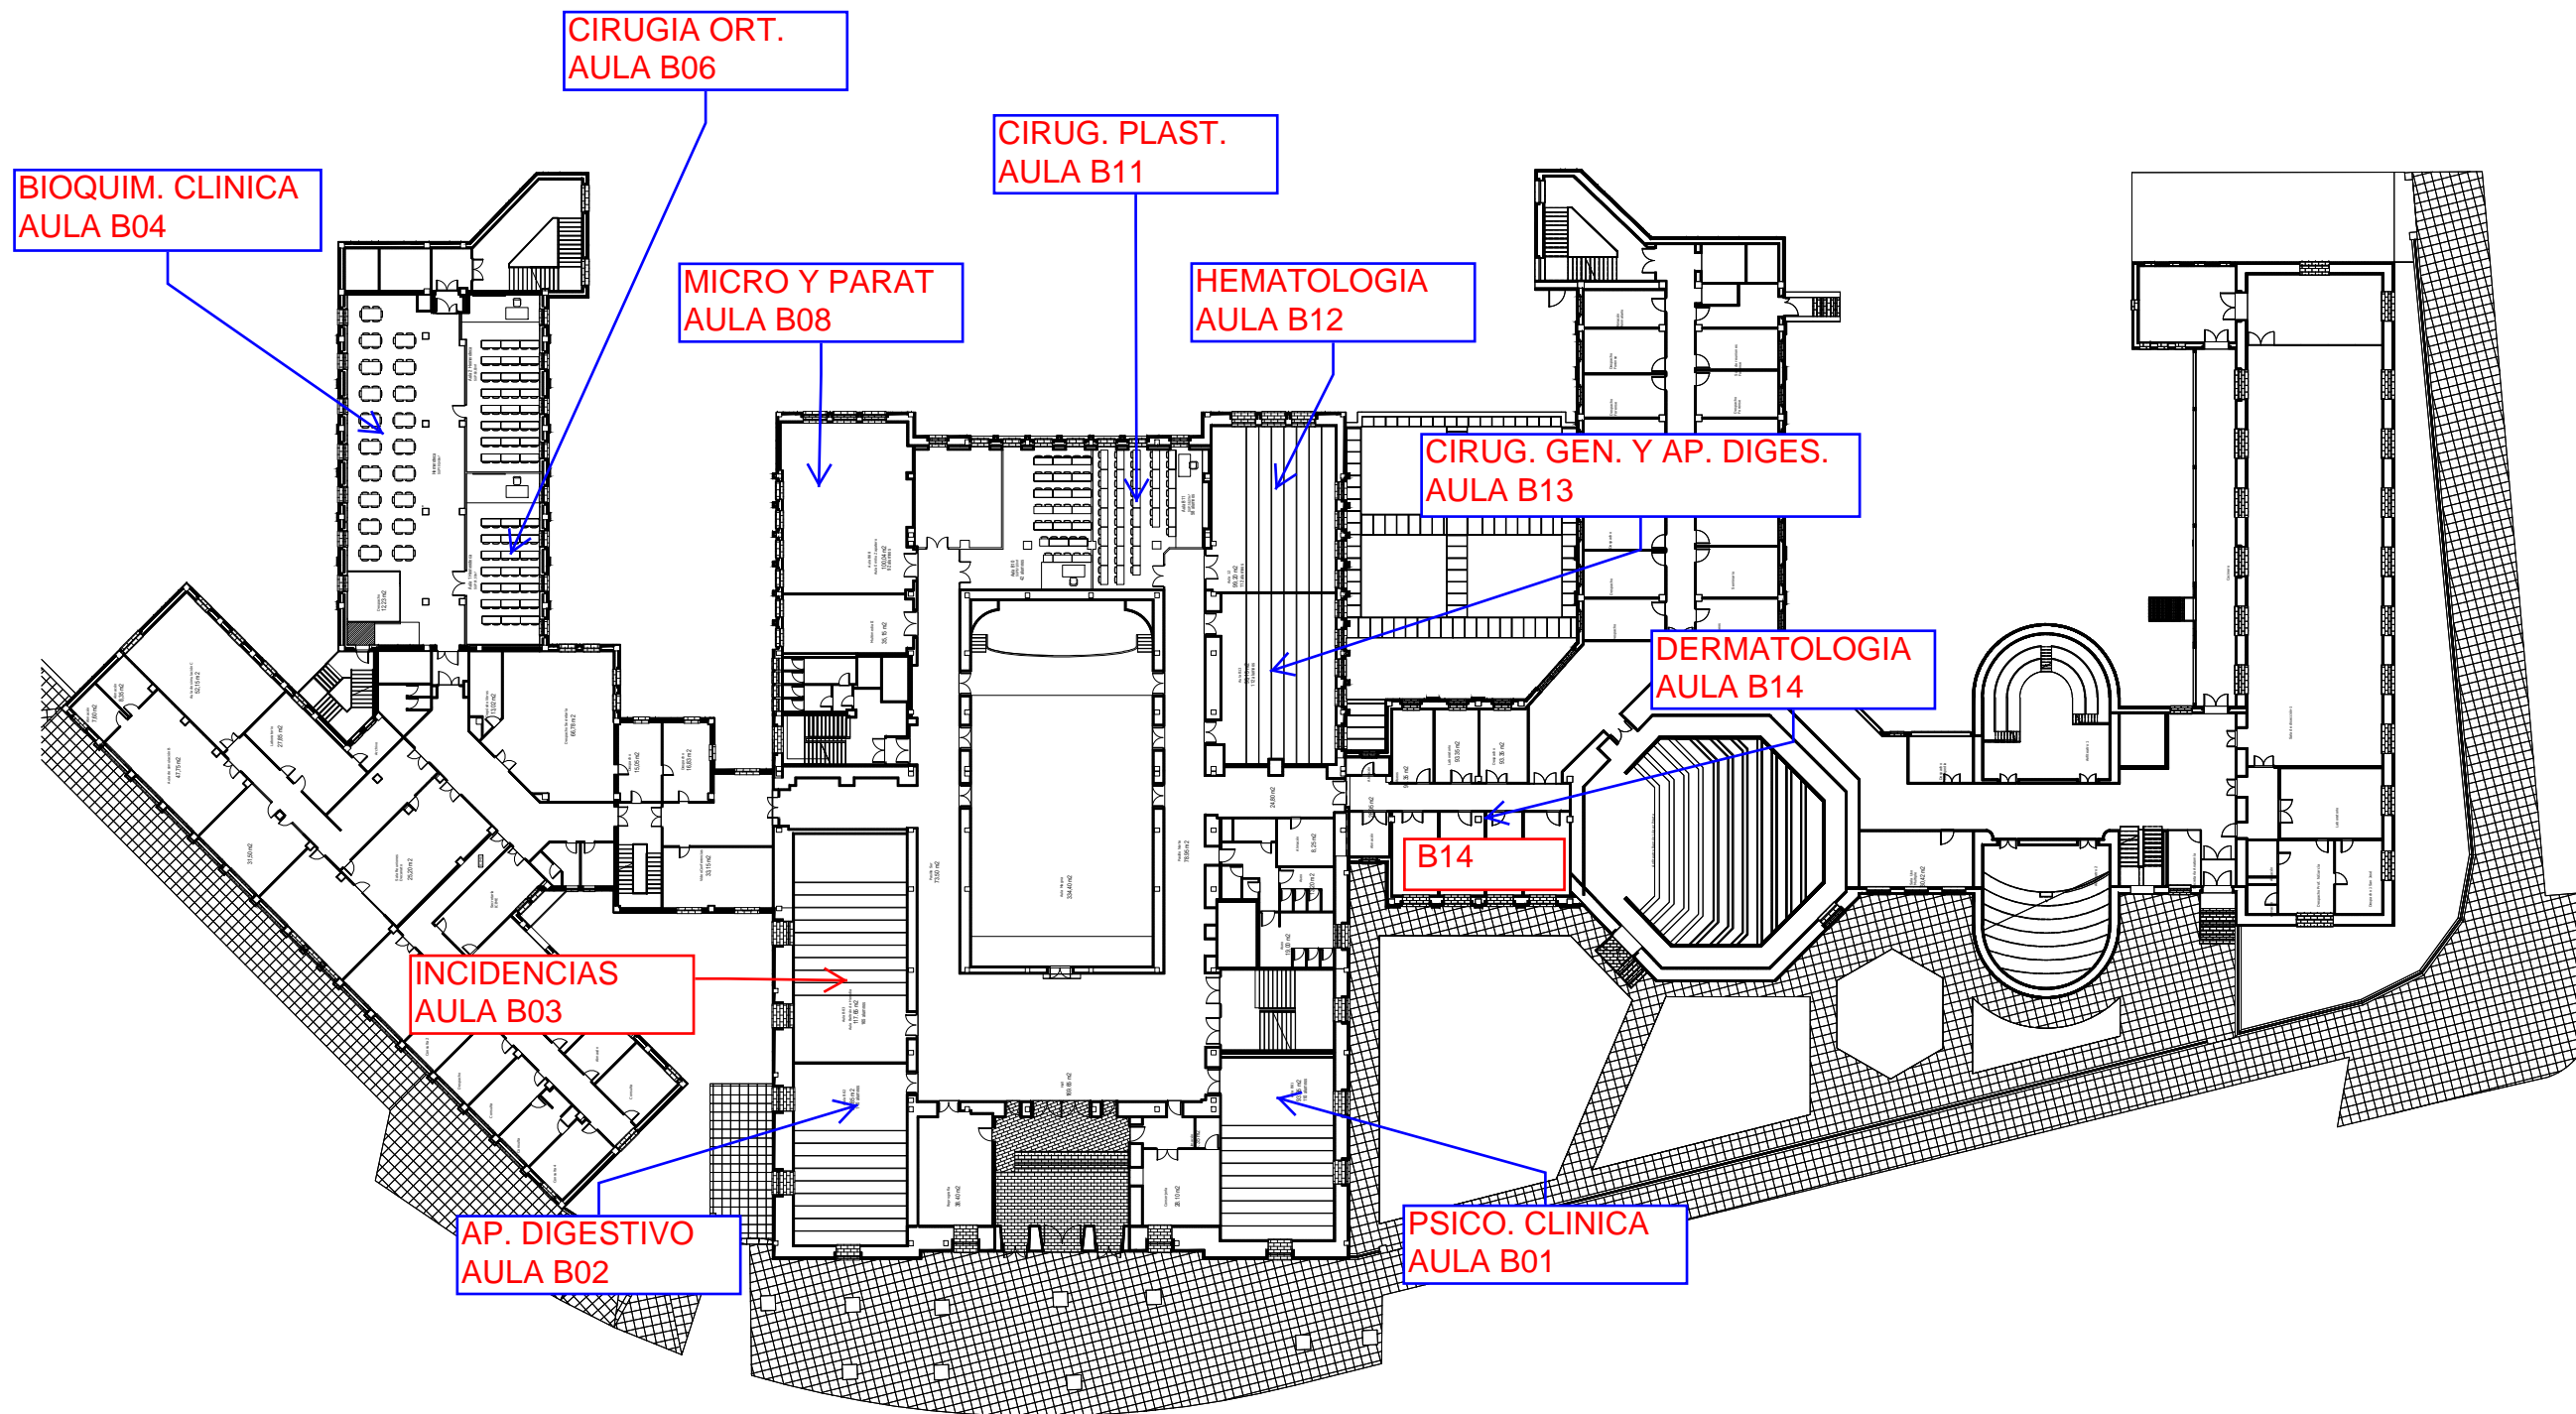

Universidad de Valladolid

Unidad Técnica de Arquitectura
Pz. Santa Cruz 6. 47002 983 423718

Zona Esgueva

va_2.15
Edificio de Ciencias de la Salud

noviembre 2023

PLANTA SÓTANO

E 1/500

Zona Esgueva

va_2.15
 Edificio de Ciencias de la Salud

noviembre 2023

PLANTA BAJA

Zona Esgueva

va_2.15
 Edificio de Ciencias de la Salud

noviembre 2023

PLANTA PRIMERA