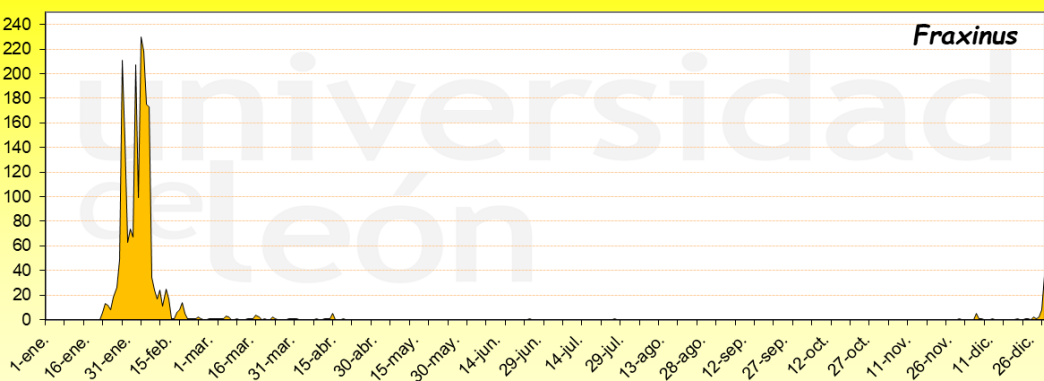

SEGOVIA 2024

Granos de polen/m³

Días

Granos de polen/m³

Días

Granos de polen/m³

Días

Granos de polen/m³