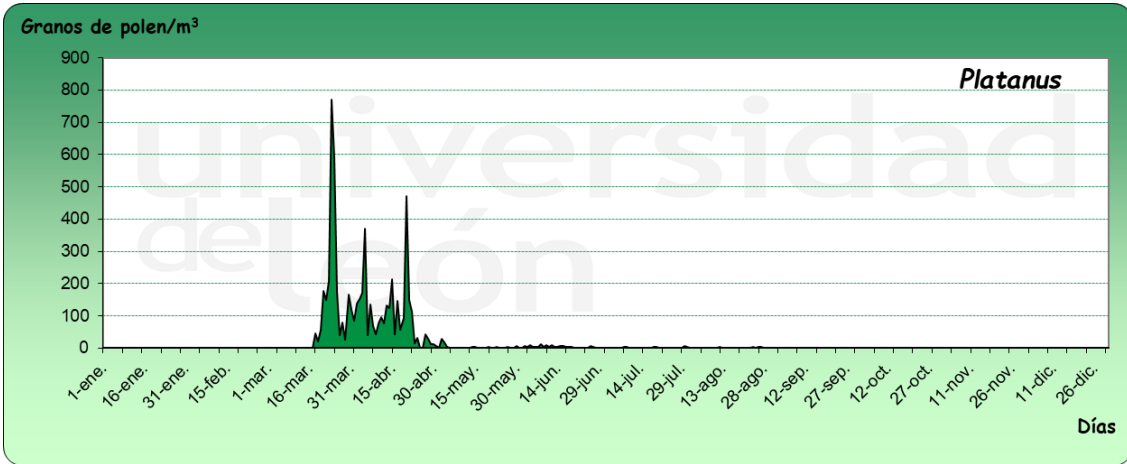

SEGOVIA 2024

Granos de polen/m³

Días

Granos de polen/m³

Días

Granos de polen/m³

Días

Granos de polen/m³