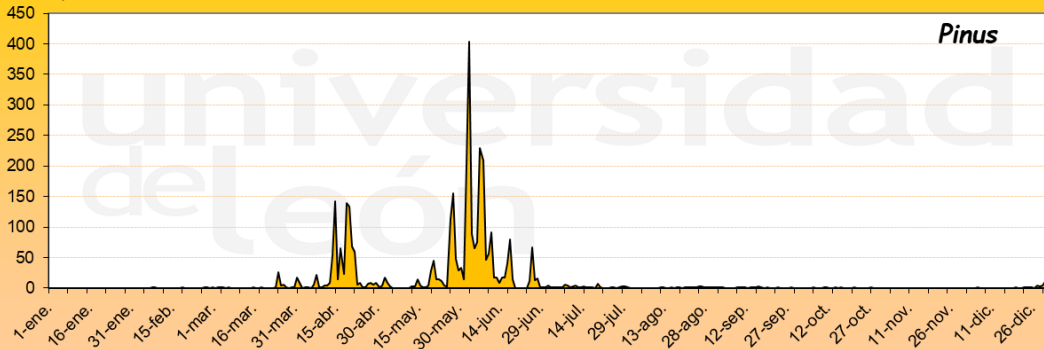

SEGOVIA 2024

Granos de polen/m³

Días

Granos de polen/m³

Días

Granos de polen/m³

Días

Granos de polen/m³