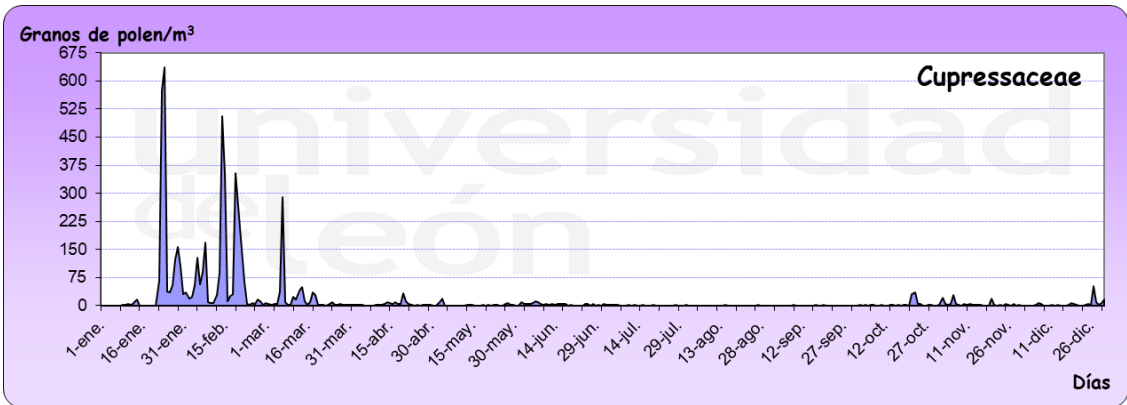

SEGOVIA 2024

Granos de polen/m³

Días

Granos de polen/m³

Días

Granos de polen/m³

Días

Granos de polen/m³