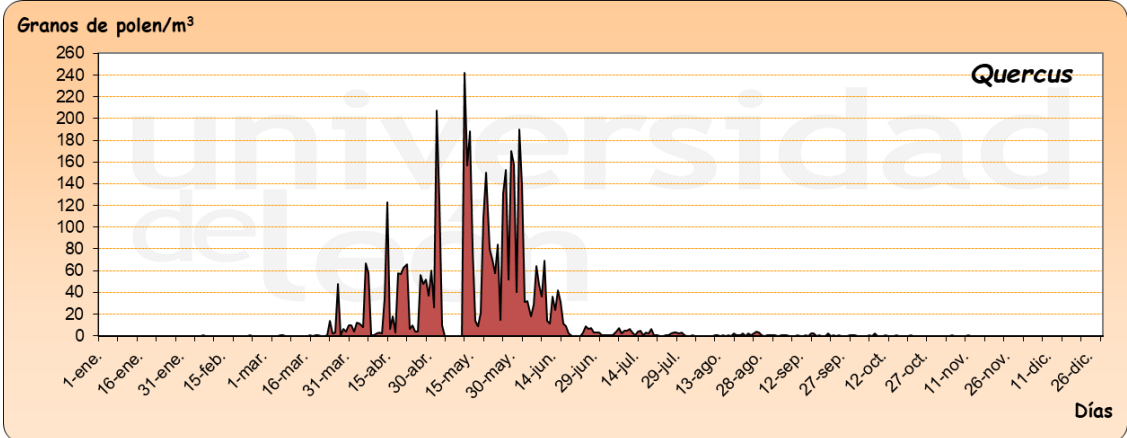

SEGOVIA 2024

Granos de polen/m³

Días

Granos de polen/m³

Días

Granos de polen/m³

Días

Granos de polen/m³