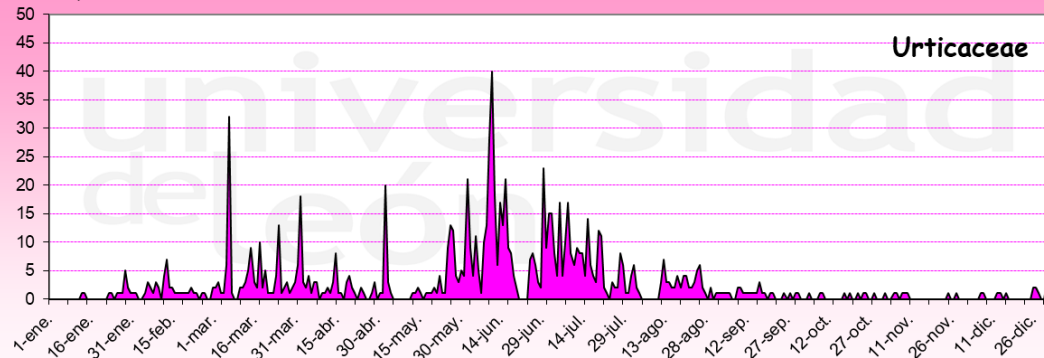

SEGOVIA 2024

Granos de polen/m³

Días

Granos de polen/m³

Días

Granos de polen/m³

Días

Granos de polen/m³