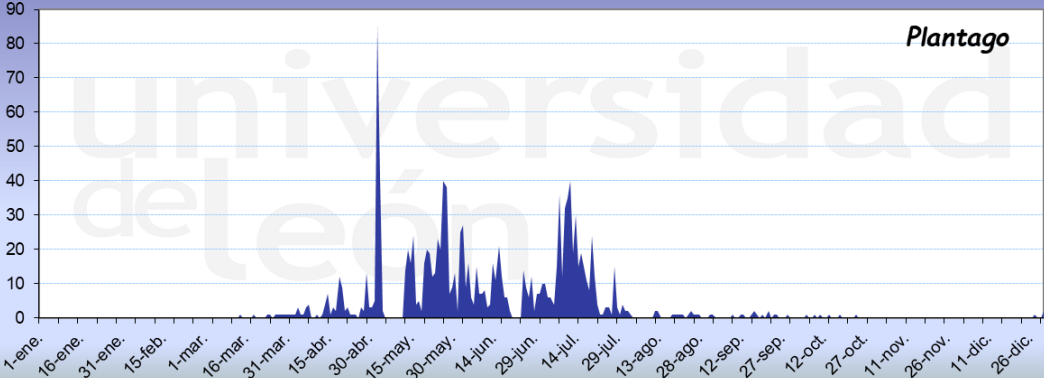

SEGOVIA 2024

Granos de polen/m³

Días

Granos de polen/m³

Días

Granos de polen/m³

Días

Granos de polen/m³