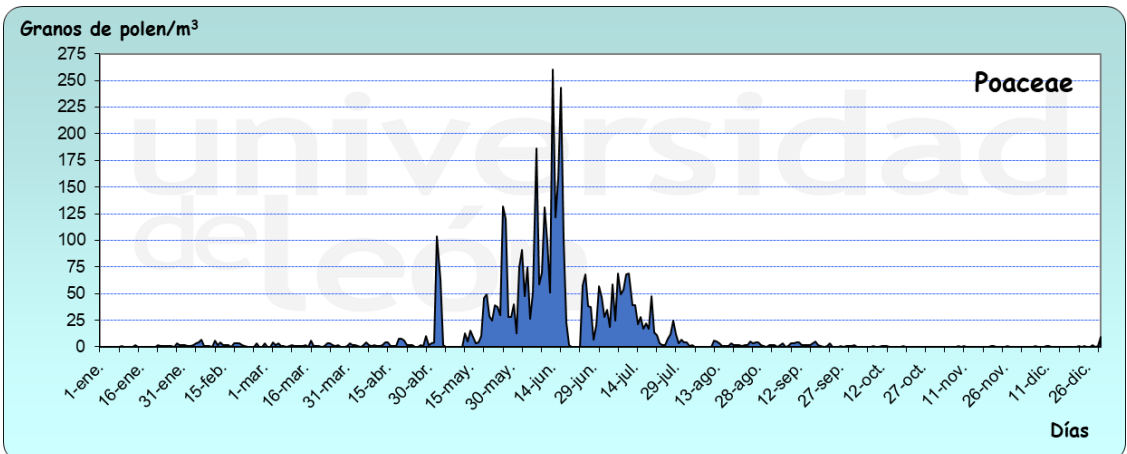

SEGOVIA 2024

Granos de polen/m³

Días

Granos de polen/m³

Días

Granos de polen/m³

Días

Granos de polen/m³