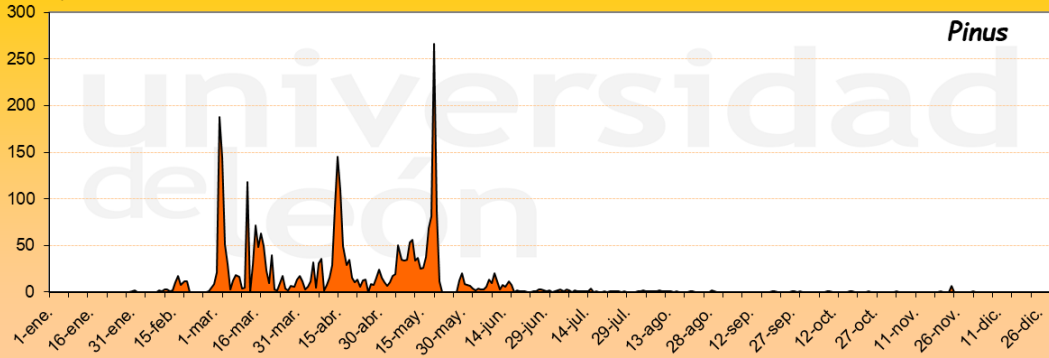

# PONFERRADA 2022

Granos de polen/m<sup>3</sup>

Días

Granos de polen/m<sup>3</sup>

Días

Granos de polen/m<sup>3</sup>

Días

Granos de polen/m<sup>3</sup>