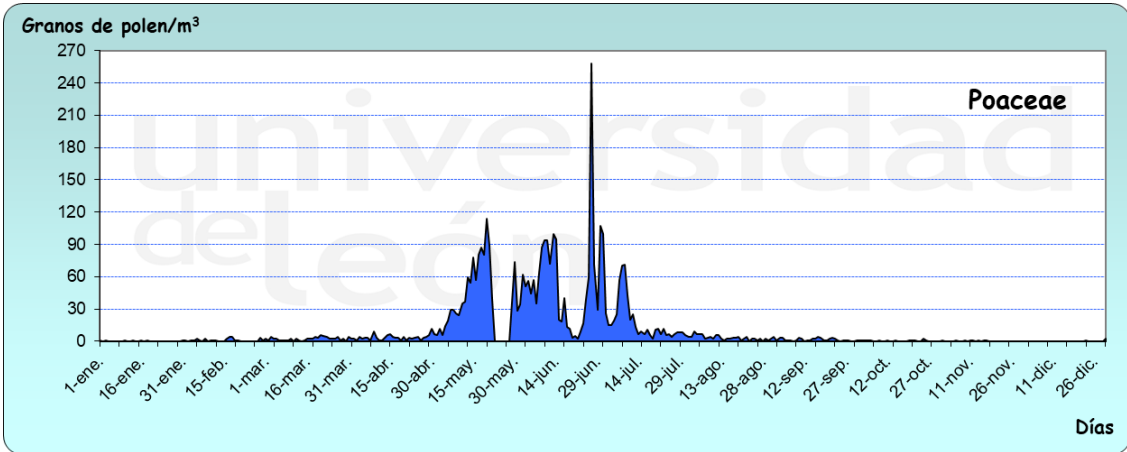

# PONFERRADA 2022

Granos de polen/m<sup>3</sup>

Días

Granos de polen/m<sup>3</sup>

Días

Granos de polen/m<sup>3</sup>

Días

Granos de polen/m<sup>3</sup>