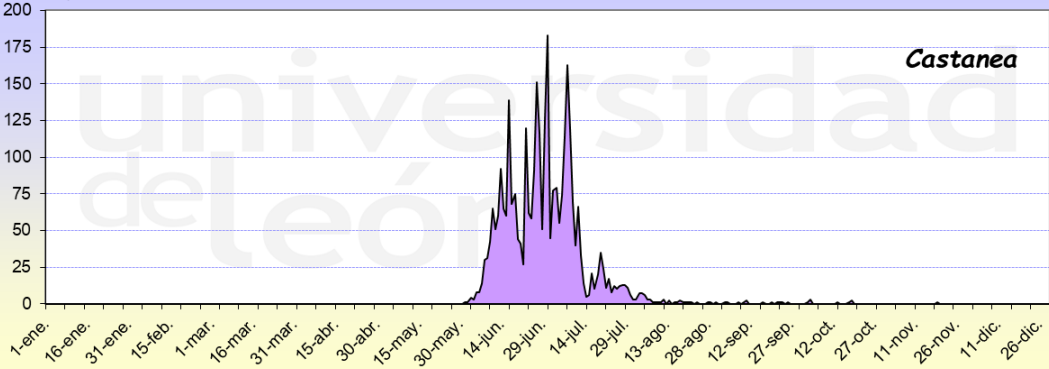

# PONFERRADA 2022

Granos de polen/m<sup>3</sup>

Días

Granos de polen/m<sup>3</sup>

Días

Granos de polen/m<sup>3</sup>

Días

Granos de polen/m<sup>3</sup>