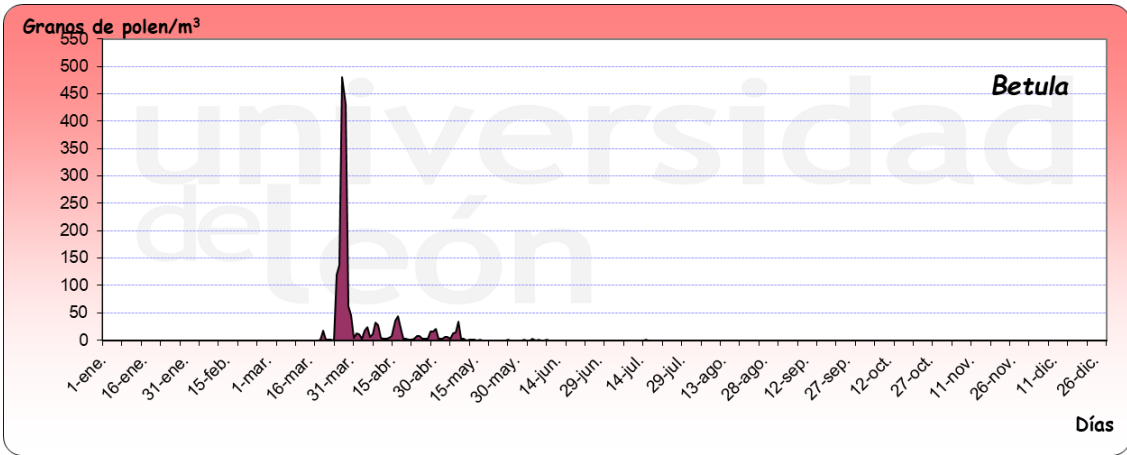

# PONFERRADA 2022

Granos de polen/m<sup>3</sup>

Días

Granos de polen/m<sup>3</sup>

Días

Granos de polen/m<sup>3</sup>

Días

Granos de polen/m<sup>3</sup>