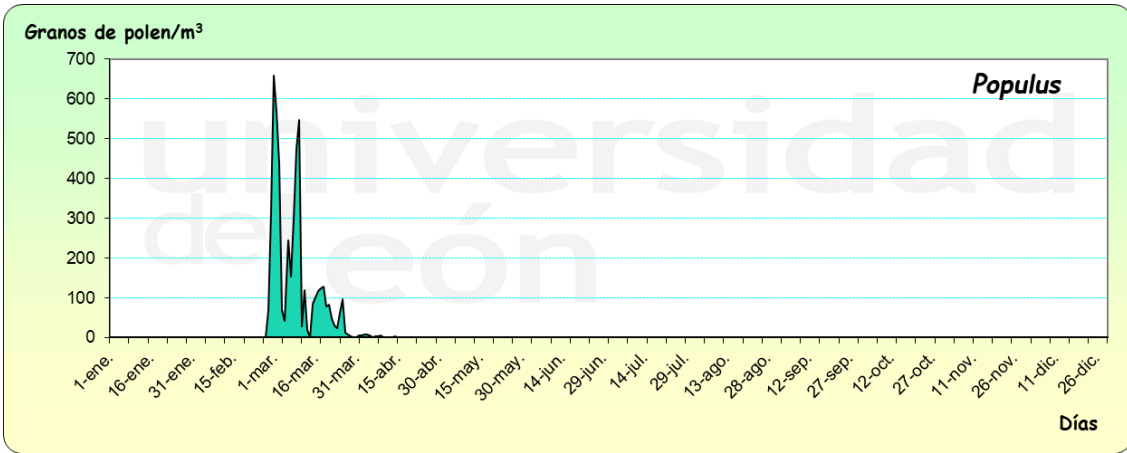

# PONFERRADA 2022

Granos de polen/m<sup>3</sup>

Días

Granos de polen/m<sup>3</sup>

Días

Granos de polen/m<sup>3</sup>

Días

Granos de polen/m<sup>3</sup>