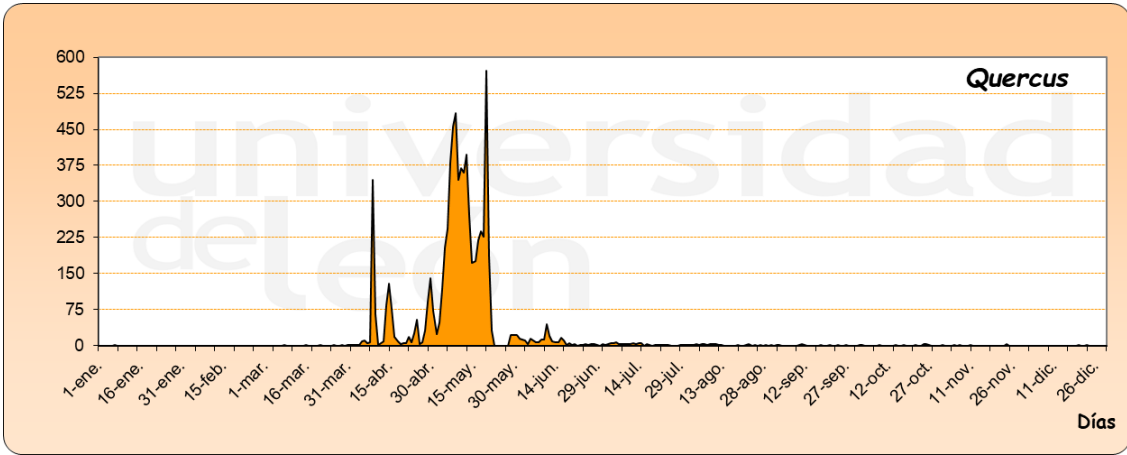

# PONFERRADA 2022

Granos de polen/m<sup>3</sup>

Días

Granos de polen/m<sup>3</sup>

Días

Granos de polen/m<sup>3</sup>

Días

Granos de polen/m<sup>3</sup>