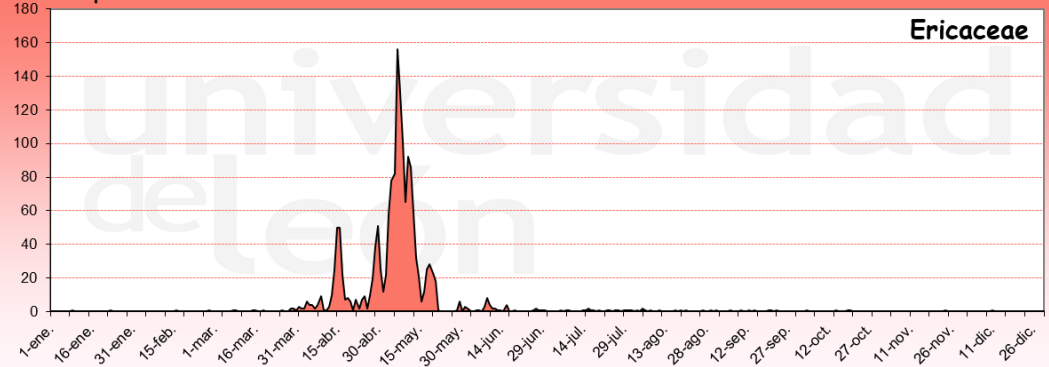

# PONFERRADA 2022

Granos de polen/m<sup>3</sup>

Días

Granos de polen/m<sup>3</sup>

Días

Granos de polen/m<sup>3</sup>

Días

Granos de polen/m<sup>3</sup>