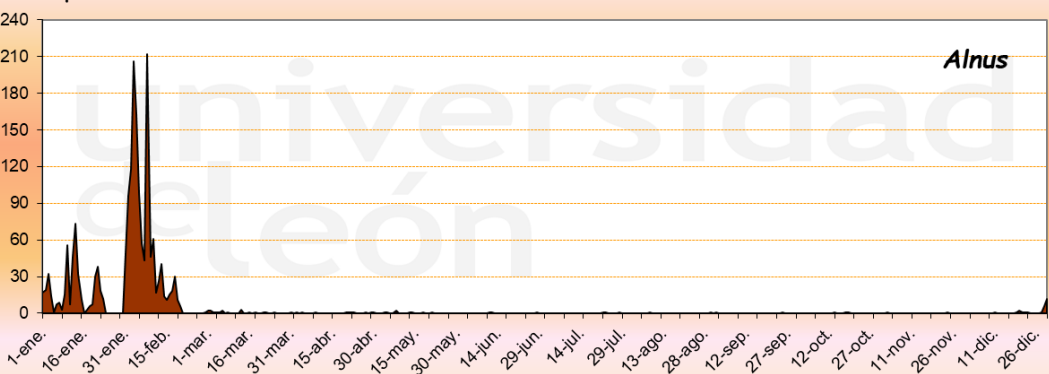

# PONFERRADA 2022

Granos de polen/m<sup>3</sup>

Días

Granos de polen/m<sup>3</sup>

Días

Granos de polen/m<sup>3</sup>

Días

Granos de polen/m<sup>3</sup>