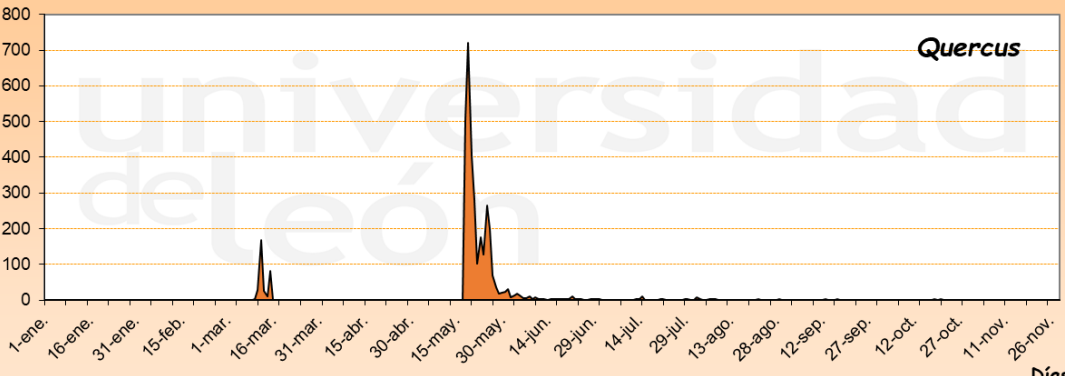

BÉJAR 2020

Granos de polen/m³

Días

Granos de polen/m³

Días

Granos de polen/m³

Días

Granos de polen/m³