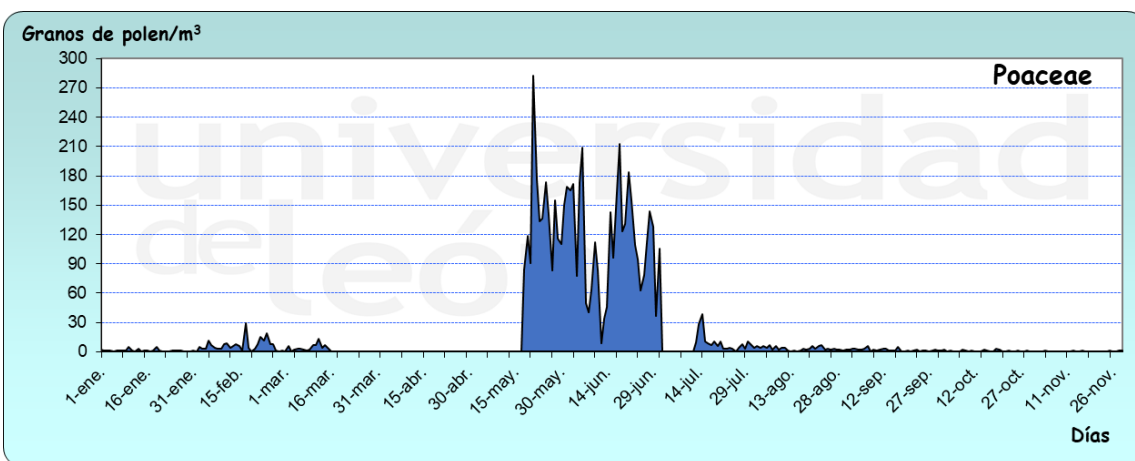

BÉJAR 2020

Granos de polen/m³

Días

Granos de polen/m³

Días

Granos de polen/m³

Días

Granos de polen/m³