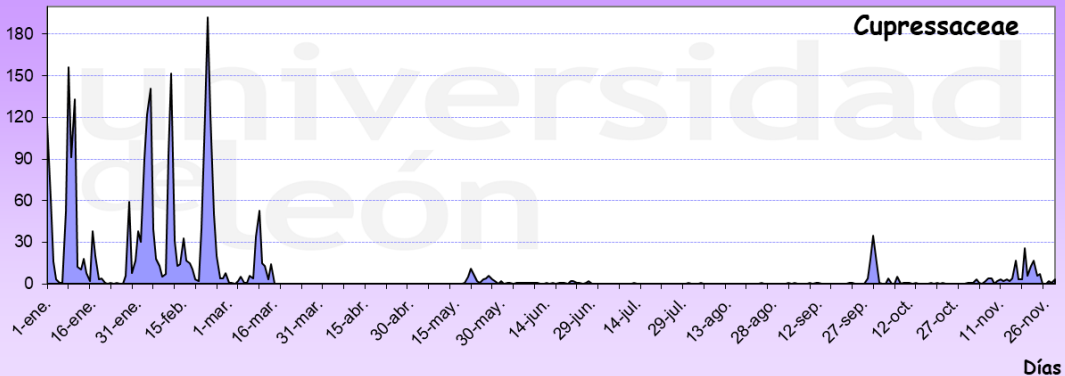

BÉJAR 2020

Granos de polen/m³

Días

Granos de polen/m³

Días

Granos de polen/m³

Días

Granos de polen/m³