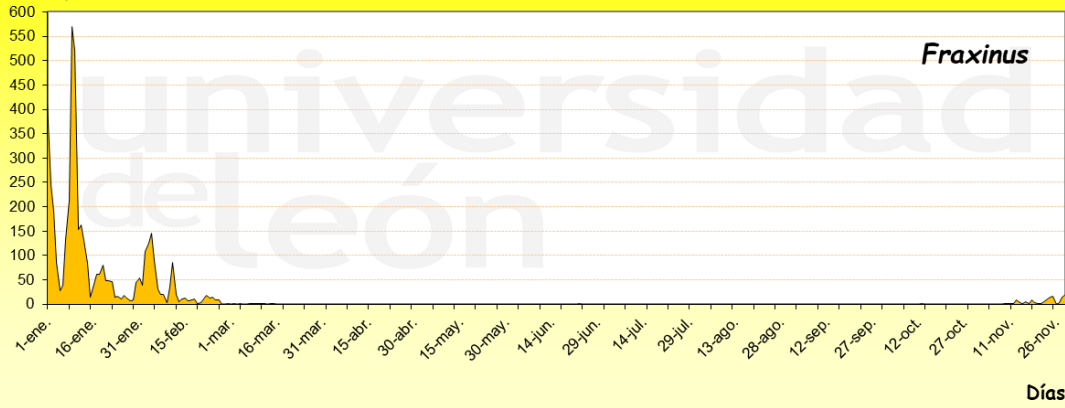

BÉJAR 2020

Granos de polen/m³

Días

Granos de polen/m³

Días

Granos de polen/m³

Días

Granos de polen/m³