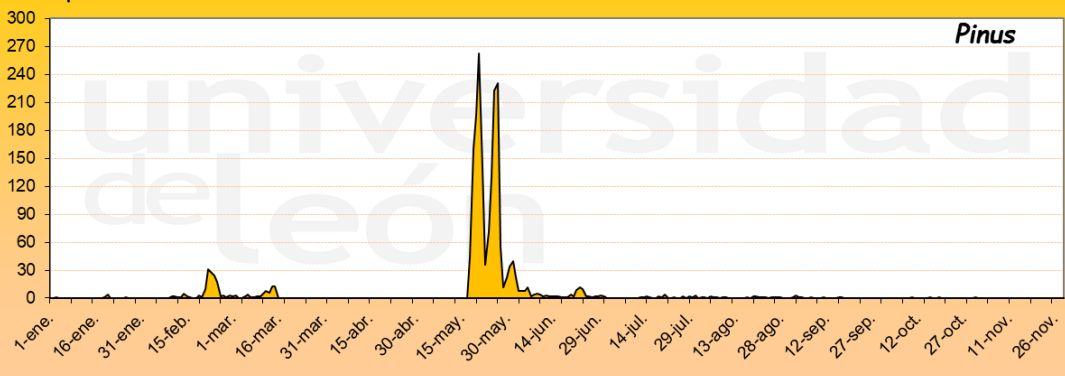

BÉJAR 2020

Granos de polen/m³

Días

Granos de polen/m³

Días

Granos de polen/m³

Días

Granos de polen/m³