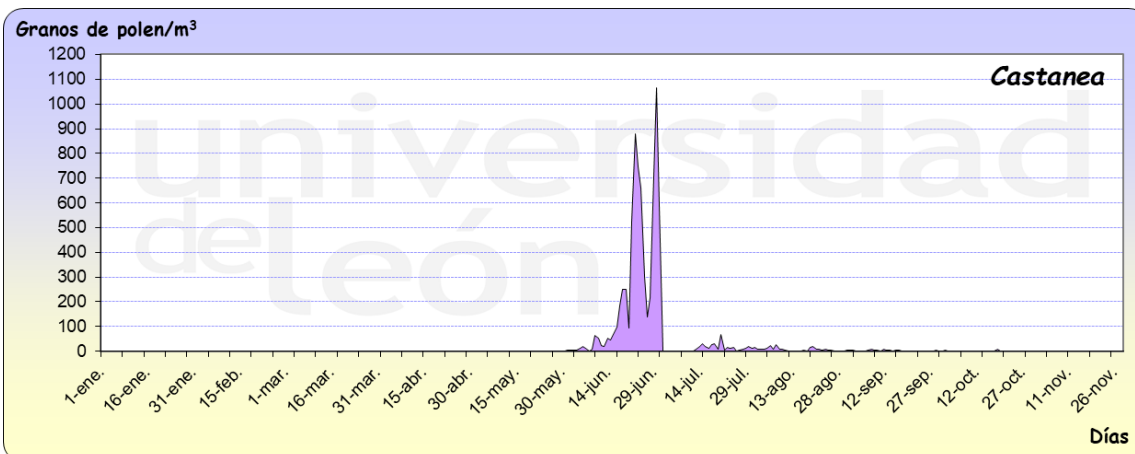

BÉJAR 2020

Granos de polen/m³

Días

Granos de polen/m³

Días

Granos de polen/m³

Días

Granos de polen/m³