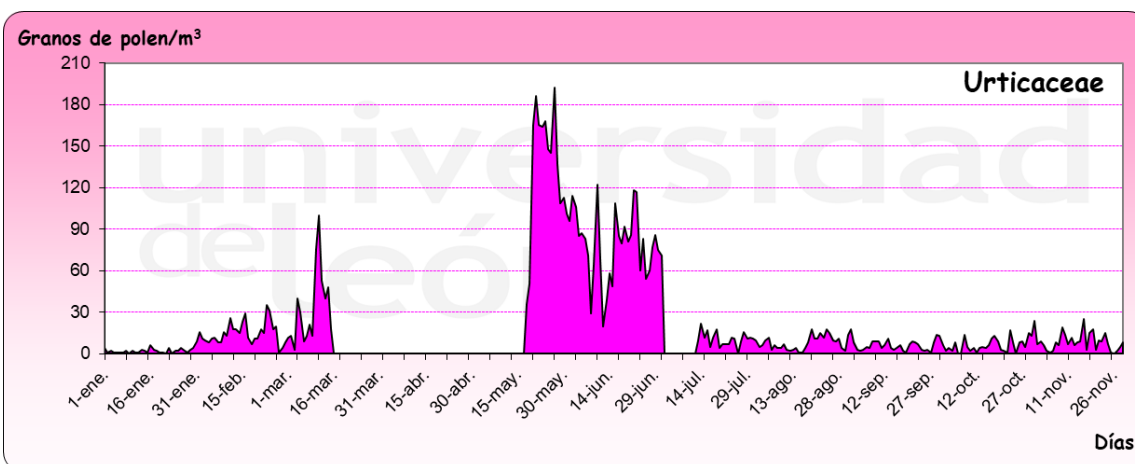

BÉJAR 2020

Granos de polen/m³

Días

Granos de polen/m³

Días

Granos de polen/m³

Días

Granos de polen/m³