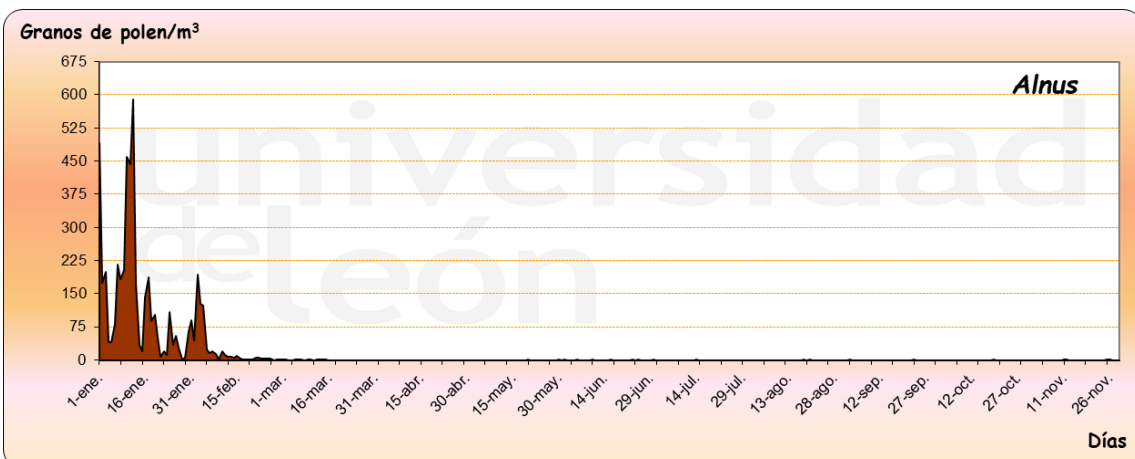

BÉJAR 2020

Granos de polen/m³

Días

Granos de polen/m³

Días

Granos de polen/m³

Días

Granos de polen/m³