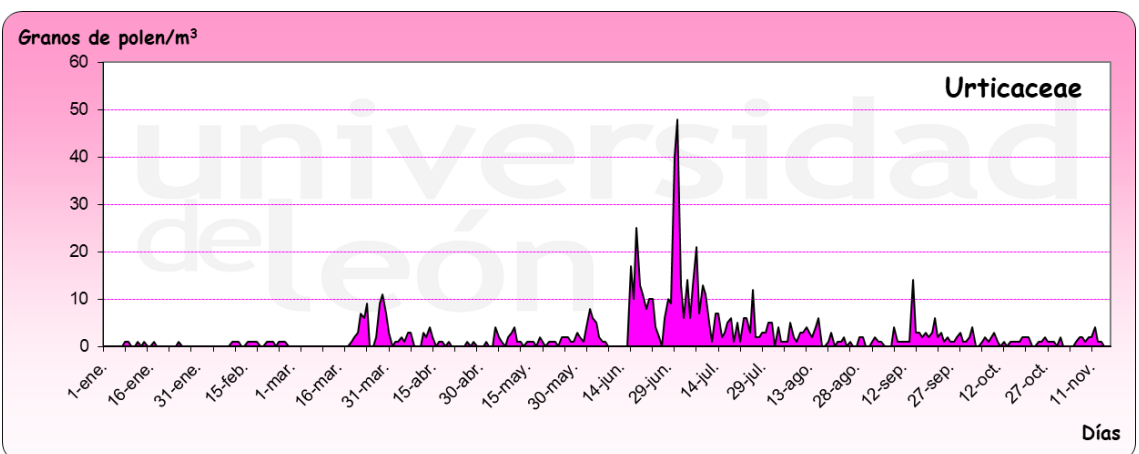

# BURGOS 2024

Granos de polen/m<sup>3</sup>

Cupressaceae

Días

Granos de polen/m<sup>3</sup>

Platanus

Días

Granos de polen/m<sup>3</sup>

Plantago

Días

Granos de polen/m<sup>3</sup>

Rumex

Días