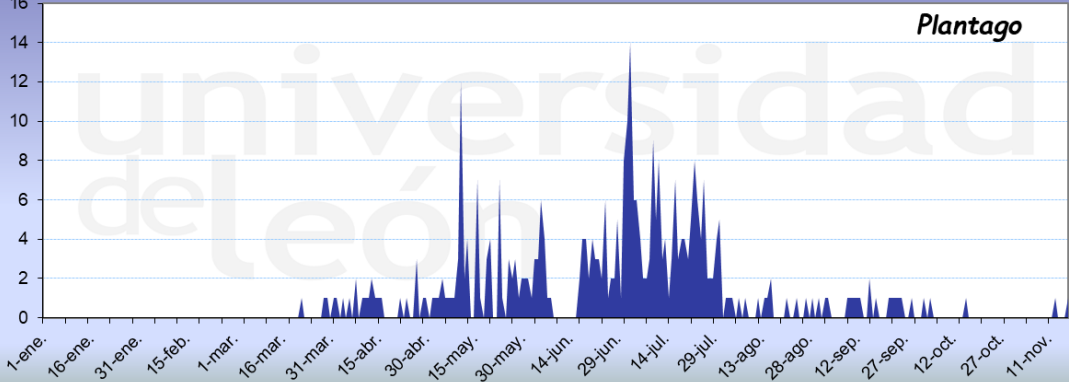

# BURGOS 2024

Granos de polen/m<sup>3</sup>

Cupressaceae

Días

Granos de polen/m<sup>3</sup>

Platanus

Días

Granos de polen/m<sup>3</sup>

Plantago

Días

Granos de polen/m<sup>3</sup>

Rumex

Días