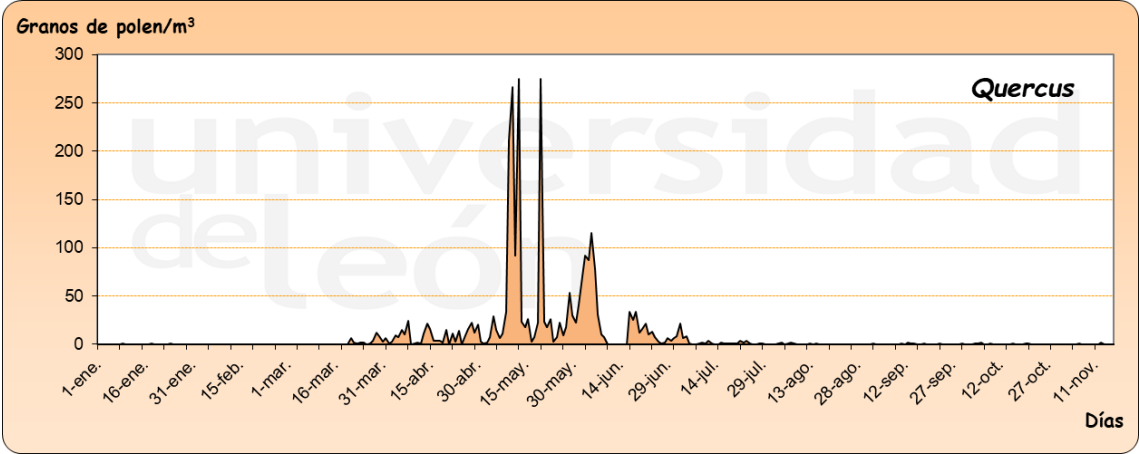

# BURGOS 2024

Granos de polen/m<sup>3</sup>

Cupressaceae

Días

Granos de polen/m<sup>3</sup>

Platanus

Días

Granos de polen/m<sup>3</sup>

Plantago

Días

Granos de polen/m<sup>3</sup>

Rumex

Días