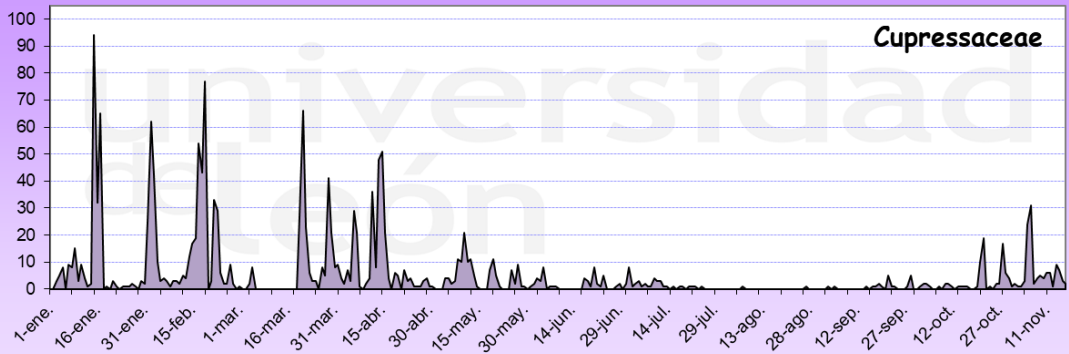

# BURGOS 2024

Granos de polen/m<sup>3</sup>

Cupressaceae

Días

Granos de polen/m<sup>3</sup>

Platanus

Días

Granos de polen/m<sup>3</sup>

Plantago

Días

Granos de polen/m<sup>3</sup>

Rumex

Días