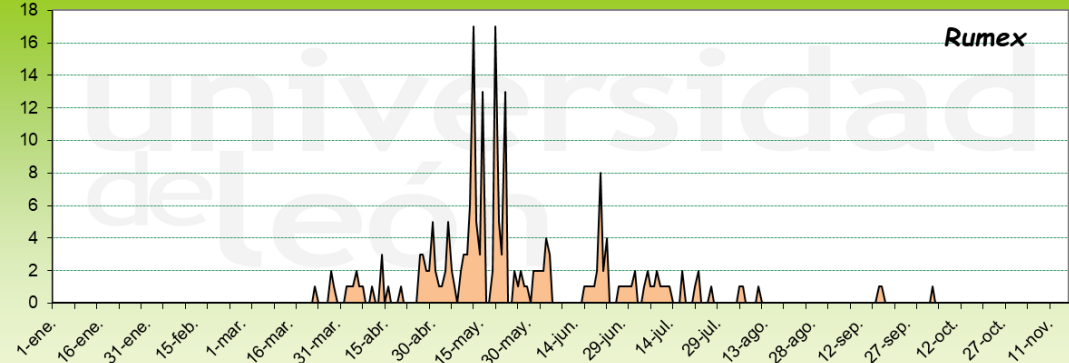

# BURGOS 2024

Granos de polen/m<sup>3</sup>

Cupressaceae

Días

Granos de polen/m<sup>3</sup>

Platanus

Días

Granos de polen/m<sup>3</sup>

Plantago

Días

Granos de polen/m<sup>3</sup>

Rumex

Días