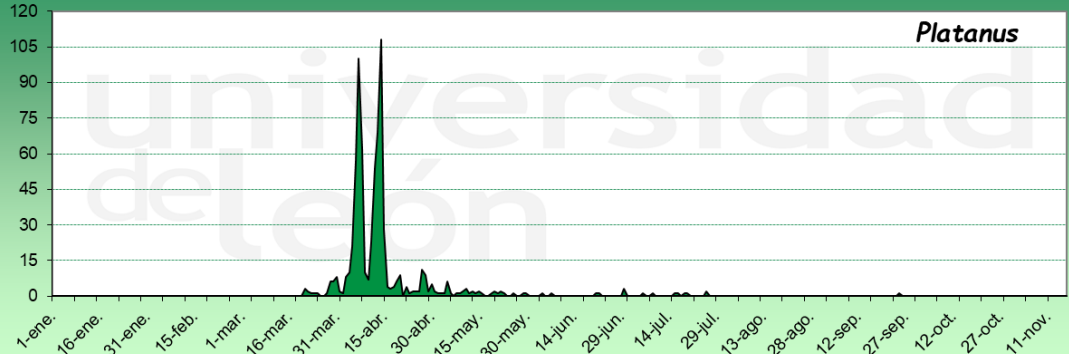

# BURGOS 2024

Granos de polen/m<sup>3</sup>

Cupressaceae

Días

Granos de polen/m<sup>3</sup>

Platanus

Días

Granos de polen/m<sup>3</sup>

Plantago

Días

Granos de polen/m<sup>3</sup>

Rumex

Días