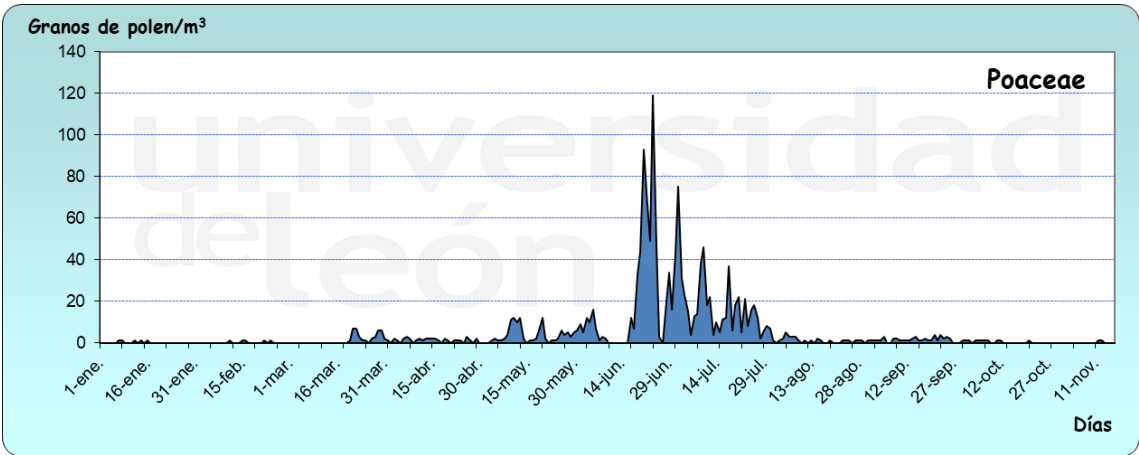

# BURGOS 2024

Granos de polen/m<sup>3</sup>

Cupressaceae

Días

Granos de polen/m<sup>3</sup>

Platanus

Días

Granos de polen/m<sup>3</sup>

Plantago

Días

Granos de polen/m<sup>3</sup>

Rumex

Días