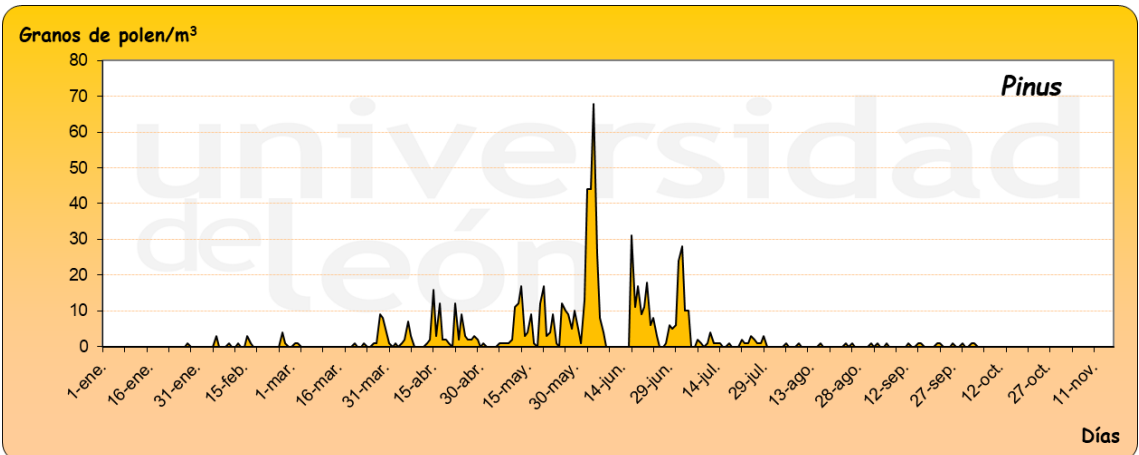

# BURGOS 2024

Granos de polen/m<sup>3</sup>

Cupressaceae

Días

Granos de polen/m<sup>3</sup>

Platanus

Días

Granos de polen/m<sup>3</sup>

Plantago

Días

Granos de polen/m<sup>3</sup>

Rumex

Días